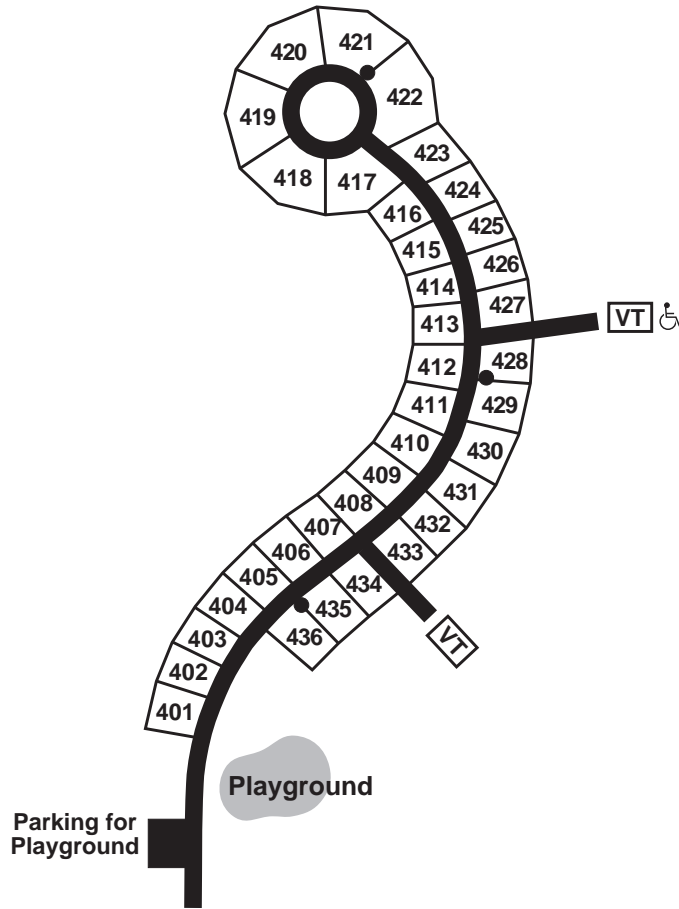

# SPRING MILL STATE PARK Primitive

♿ Accessible Sites:  
NONE

<b>LEGEND</b>	
RR	<i>Modern Restroom</i>
VT	<i>Vault Toilet</i>
●	<i>Water Hydrants</i>
DS	<i>Dumping Station</i>
T	<i>Telephone</i>